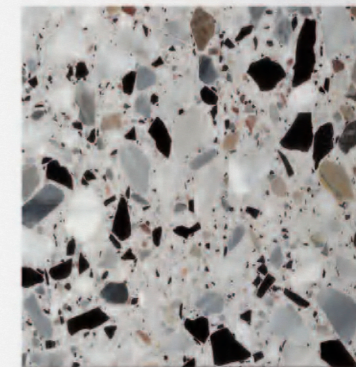

TERRAZZO CIMENTAIRE

Le terrazzo cimentaire est un agglomérat obtenu en mélangeant des copeaux de marbre de premier choix et du ciment. Il est produit en blocs de taille standard et après un séchage minimum de 28 jours, scié en dalles pour les sols, escaliers, plans de travail...

Comme il s'agit de pierre naturelle et de ciment, il est recommandé d'hydrofuger le terrazzo cimentaire après la pose et d'éviter les contacts avec des substances agressives tel que la javel ou le vinaigre. ■

GRANITO NOUGAT
GRC6060GRANO 9D M

PLINTHE GRANITO NOUGAT 7,1 x 60
GRC0760GRANOP 1D P