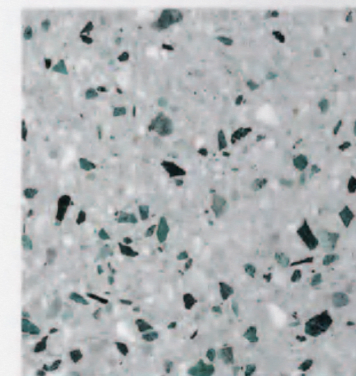

COLLECTION 2022

TERRAZZO

Carreaux 60 x 60 cm
Épaisseur : 20 mm - Plaque de 0,36 m²

TERRAZZO CIMENTAIRE

Le terrazzo cimentaire est un agglomérat obtenu en mélangeant des copeaux de marbre de premier choix et du ciment. Il est produit en blocs de taille standard et après un séchage minimum de 28 jours, scié en dalles pour les sols, escaliers, plans de travail...

GRANITO NOUGAT
GRC6060GRANO 9D M

PLINTHE GRANITO NOUGAT 7,1 x 60
GRC0760GRANOP 1D P

GRANITO MILKY WAY
GRC6060GRMW 9D M

GRANITO GALAXY
GRC6060GRGA 9D M

GRANITO BERLINGOT
GRC6060GRBE 9D M